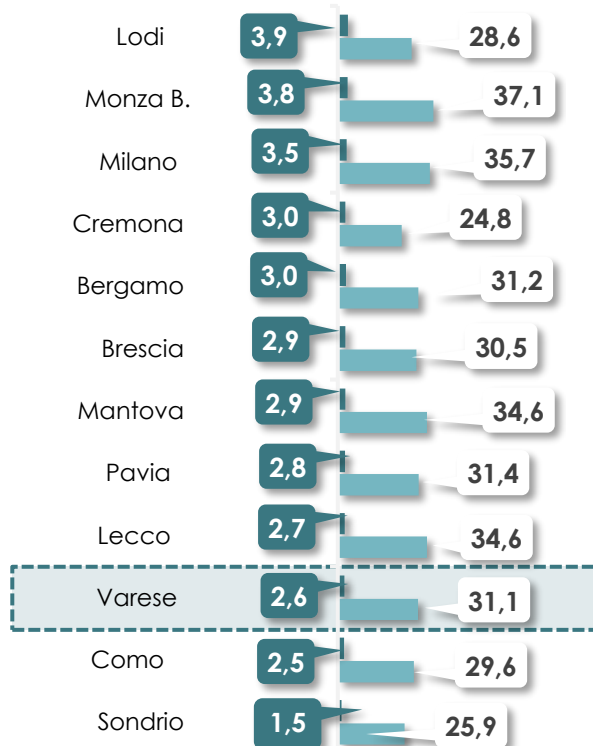

Assunzioni previste per questo indirizzo nelle province della regione

■ Diplomati/Qualificati ■ ITS/Laureati