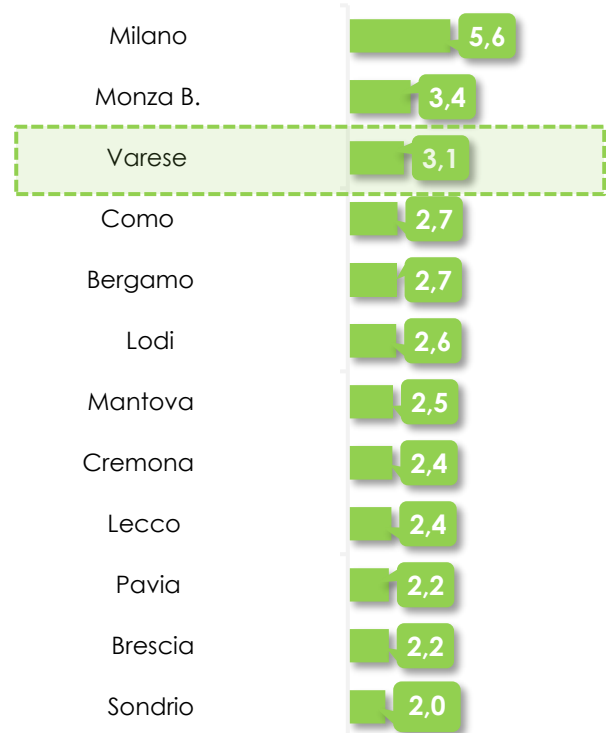

Assunzioni previste per i diplomati di questo indirizzo nelle province della regione

Le retribuzioni lorde annue iniziali (Media nazionale)

● minimo ● massimo