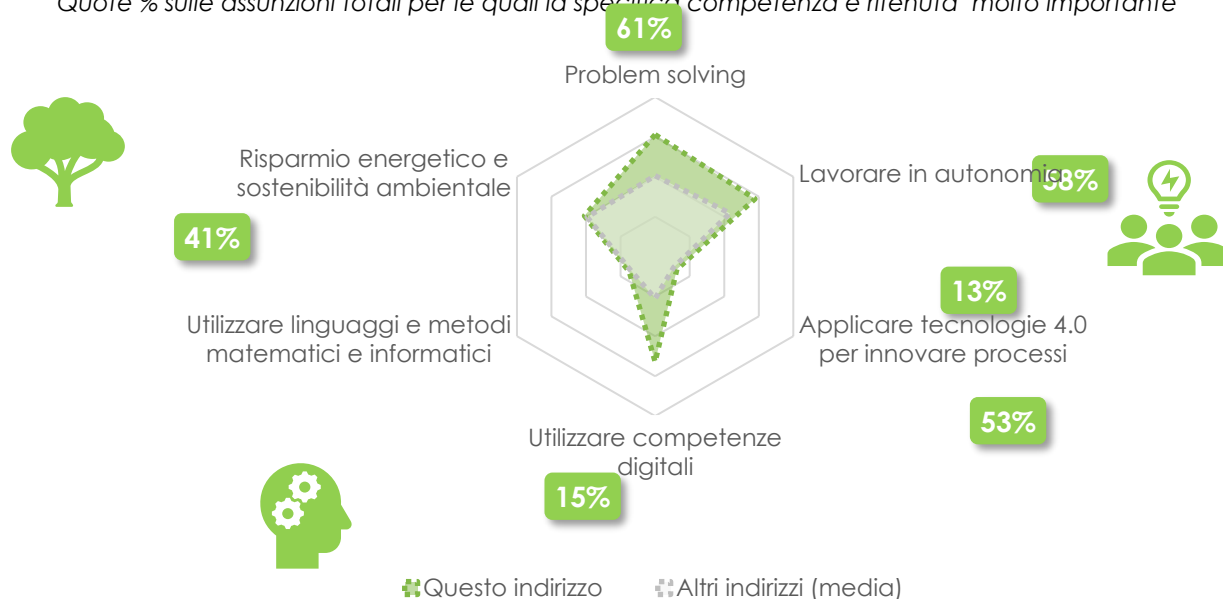

Clicca sulle figure professionali colorate per aprire la pagina di approfondimento nazionale

Indirizzo licei

Le opportunità di lavoro in provincia di Varese

Le professioni più ricercate dalle imprese

Le retribuzioni lorde
annue (RAL) iniziali

Diplomati

	1°	2°	3°	min	max
	Assistenti alla vendita in esercizi commerciali			24.200 €	-
	Addetti amministrazione e back-office			26.600 €	-
	Insegnanti di lingue e di arti applicate			-	-

Le precedenti sono le figure professionali più ricercate dalle imprese tra i diplomati di questo indirizzo di studi e sono generalmente professioni di medio livello. Oggi la formazione tecnica superiore o la laurea ampliano il ventaglio delle professioni a cui puoi accedere.

Clicca sulle figure professionali colorate per aprire la pagina di approfondimento nazionale

Le competenze maggiormente richieste

Quote % sulle assunzioni totali per le quali la specifica competenza è ritenuta "molto importante"

Flessibilità e adattamento e *Lavorare in gruppo* sono le competenze preferite dalle imprese per i candidati con questo indirizzo di studio.

Tutte le competenze trasversali e *Utilizzare competenze digitali* sono ritenute mediamente più importanti rispetto agli altri indirizzi di studio.