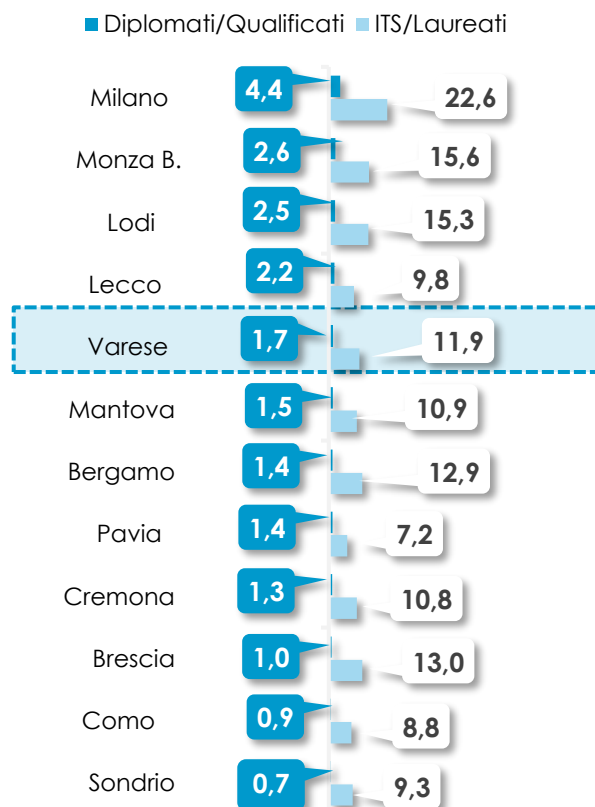

1.350

11,9

Gli indirizzi di studio presentati in questa scheda

QUALIFICA

- Operatore/tecnico informatico

DIPLOMA

- IT - Informatica e telecomunicazioni
- Liceo scienze applicate (1)

(1) Indirizzi non inclusi nelle opportunità di lavoro della scheda ma proposti nei percorsi formativi per completezza di filiera di studio

ITS e LAUREA

- ITS - Metodi e tecnologie per lo sviluppo di software
- ITS - Organizzazione e fruizione dell'informazione e della conoscenza
- ITS - Architetture e infrastrutture per i sistemi di comunicazione
- Lauree in scienze matematiche, fisiche e informatiche
- Lauree in ingegneria elettronica e dell'informazione
- Altri indirizzi di Ingegneria
- Ingegneria industriale
- Economico

Per ITS Academy e Lauree sono indicati i principali percorsi selezionati tra i più scelti dai diplomati della filiera di indirizzo di studio. I percorsi sono in ordine di significatività. In corsivo sono indicati alcuni indirizzi

di laurea che prevedono un sottoinsieme ridotto di percorsi associati a questo indirizzo di studio.

(2) Gli indirizzi di diploma ITS e di laurea possono essere associati a più indirizzi di studio

Assunzioni previste per questo indirizzo nelle province della regione