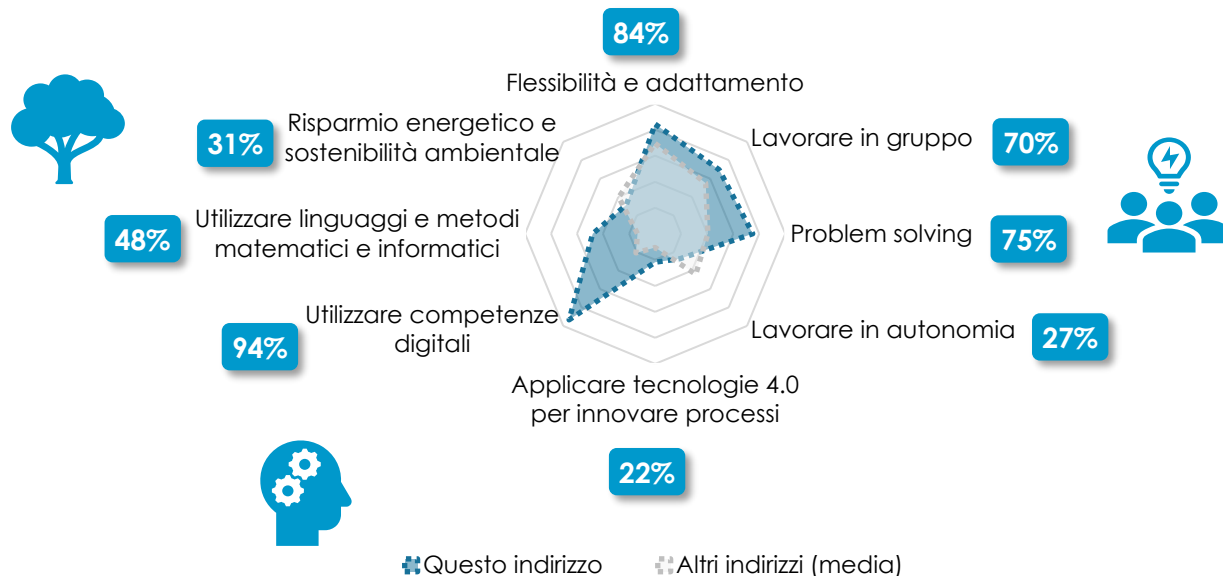

Le precedenti sono le figure professionali più ricercate dalle imprese tra i diplomati e qualificati di questo indirizzo di studi e sono generalmente professioni di medio livello. Oggi la formazione tecnica superiore o la laurea ampliano il ventaglio delle professioni a cui puoi accedere. Qui sotto trovi le prime tre figure professionali per le quali è richiesto un diploma ITS o una laurea, tra quelli più *naturali* dopo aver frequentato questo indirizzo di studio.

Laureati e diplomati ITS	1° Tecnici programmatori	29.300 €	-
	2° Analisti e progettisti di software	31.900 €	32.800 €
	3° Progettisti e amministratori di sistemi informatici	-	-

excelsiorienta

[Clicca sulle figure professionali colorate per aprire la pagina di approfondimento nazionale](#)

Le competenze maggiormente richieste

Quote % sulle assunzioni totali per le quali la specifica competenza è ritenuta "molto importante"

Utilizzare competenze digitali e Flessibilità e adattamento sono le competenze preferite dalle imprese per i candidati con questo indirizzo di studio. Seguono Problem solving e Lavorare in gruppo. Le aree colorate del radar, rispetto a quelle grigie, mostrano che, per questo indirizzo, molte delle competenze presentate sono ritenute mediamente più importanti rispetto alla media degli altri indirizzi di studio.