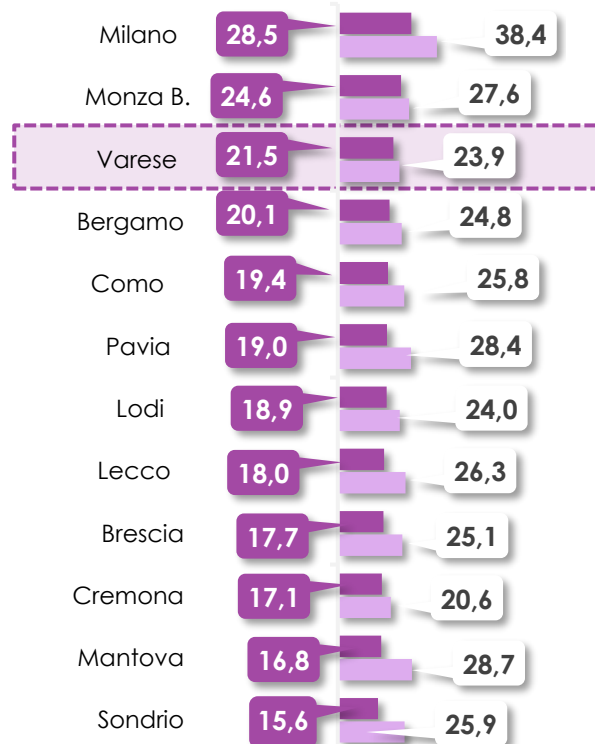

Indirizzo amministrazione, finanza e marketing

Le opportunità di lavoro in provincia di Varese

Assunzioni di **DIPLOMATI/QUALIFICATI** in questo indirizzo e % su tutti gli indirizzi

8.120

21,5%

Assunzioni di **TECNICI ITS/LAUREATI** in questo indirizzo e indicatore importanza su tutti gli indirizzi (2)

2.730

23,9

Gli indirizzi di studio presentati in questa scheda

QUALIFICA

- Operatore/tecnico ai servizi di impresa
- Operatore/tecnico ai servizi di vendita

DIPLOMA

- IT - Amministrazione, finanza e marketing
- IT - Sistemi informativi aziendali
- IT - Relazioni internazionali per il marketing
- IP - Servizi commerciali/amministrativi
- Liceo scienze umane - Economico-sociale (1)

(1) Indirizzi non inclusi nelle opportunità di lavoro della scheda ma proposti nei percorsi formativi per completezza di filiera di studio

ITS e LAUREA

- ITS - Marketing e internazionalizzazione delle imprese
- ITS - Sostenibilità dei prodotti (design e packaging)
- Laurea indirizzo economico
- Laurea indirizzo statistico
- Laurea indirizzo giuridico
- Laurea in altri indirizzi di ingegneria
- Laurea indirizzo politico-sociale

Assunzioni previste per questo indirizzo nelle province della regione

■ Diplomatici/Qualificati ■ ITS/Laureati

Le Retribuzioni Annuhe Lorde (RAL) iniziali (media nazionale)

● minimo ● massimo

Per ITS Academy e Lauree sono indicati i principali percorsi selezionati tra i più scelti dai diplomati della filiera di indirizzo di studio. I percorsi sono in ordine di significatività. In corsivo sono indicati alcuni indirizzi di laurea che prevedono un sottoinsieme ridotto di percorsi associati a questo indirizzo di studio.