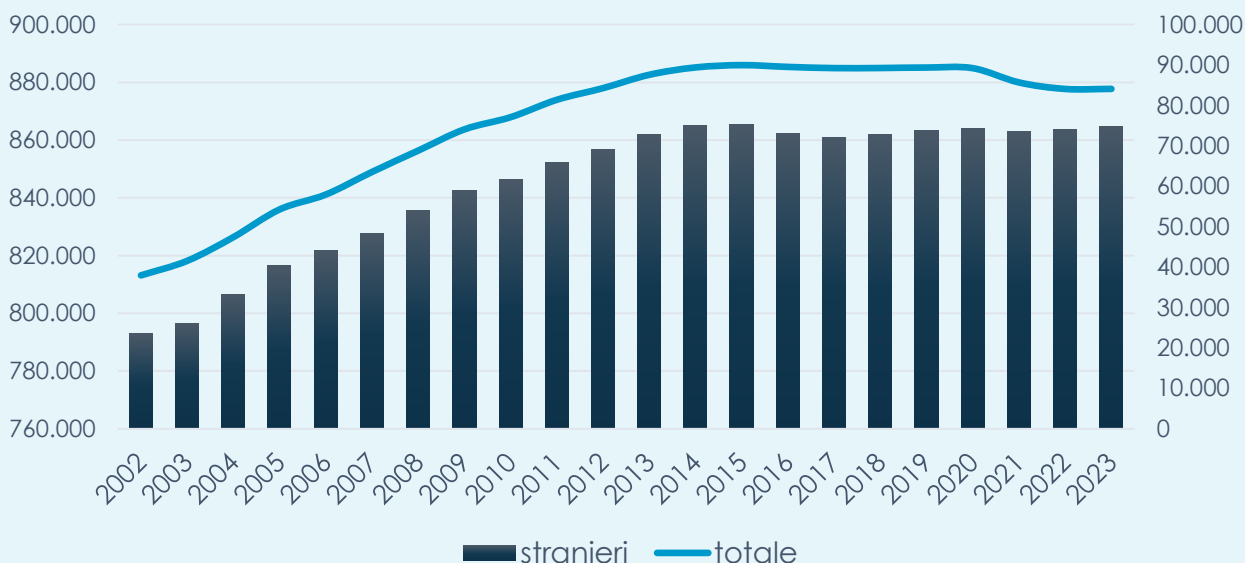

## Qualche dato demografico

Popolazione residente

**878mila**

stranieri

**8,5%**

maschi

**48,8%**

femmine

Italia

**194,8**

Numero di  
comuni

**136**

Varese è la 5<sup>a</sup> provincia in Italia per  
densità di popolazione e la 16<sup>a</sup> per  
numerosità della popolazione

Fonte: elaborazione su dati ISTAT, 1° gennaio 2023

## La popolazione per età

Fonte: elaborazione su dati ISTAT, 1° gennaio 2023