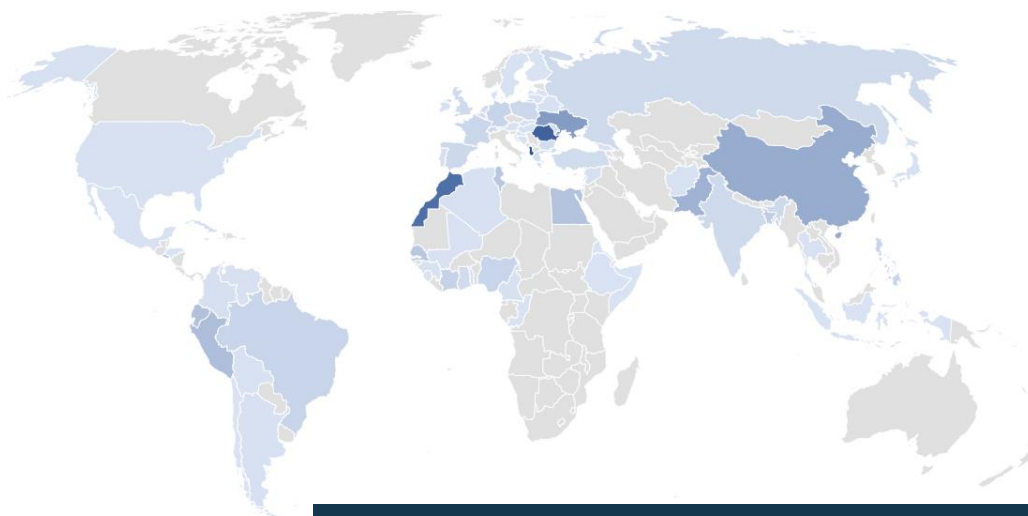

## Qualche dato demografico

Popolazione residente

**878mila**

stranieri

**8,5%**

maschi

**48,8%**

femmine

Italia

**194,8**

Numero di  
comuni

**136**

Varese è la 5<sup>a</sup> provincia in Italia per  
densità di popolazione e la 16<sup>a</sup> per  
numerosità della popolazione

Fonte: elaborazione su dati ISTAT, 1° gennaio 2023

## La popolazione per età

Fonte: elaborazione su dati ISTAT, 1° gennaio 2023

## La popolazione straniera residente per cittadinanza

		maschi	femmine	totale	maschi	femmine	totale
1°	Albania	4.821	4.787	9.608	14,0%	12,0%	13,0%
2°	Romania	3.567	5.110	8.677	10,4%	12,9%	11,7%
3°	Marocco	3.980	3.886	7.866	11,6%	9,8%	10,6%
4°	Ucraina	1.017	3.766	4.783	3,0%	9,5%	6,5%
5°	Cina	1.878	1.869	3.747	5,5%	4,7%	5,1%
6°	Pakistan	1.979	1.308	3.287	5,8%	3,3%	4,4%
7°	Perù	1.076	1.445	2.521	3,1%	3,6%	3,4%
8°	Ecuador	991	1.294	2.285	2,9%	3,3%	3,1%
9°	Egitto	1.390	793	2.183	4,0%	2,0%	2,9%
10°	Tunisia	1.055	799	1.854	3,1%	2,0%	2,5%
11°	El Salvador	750	1.089	1.839	2,2%	2,7%	2,5%
12°	Senegal	1.078	724	1.802	3,1%	1,8%	2,4%