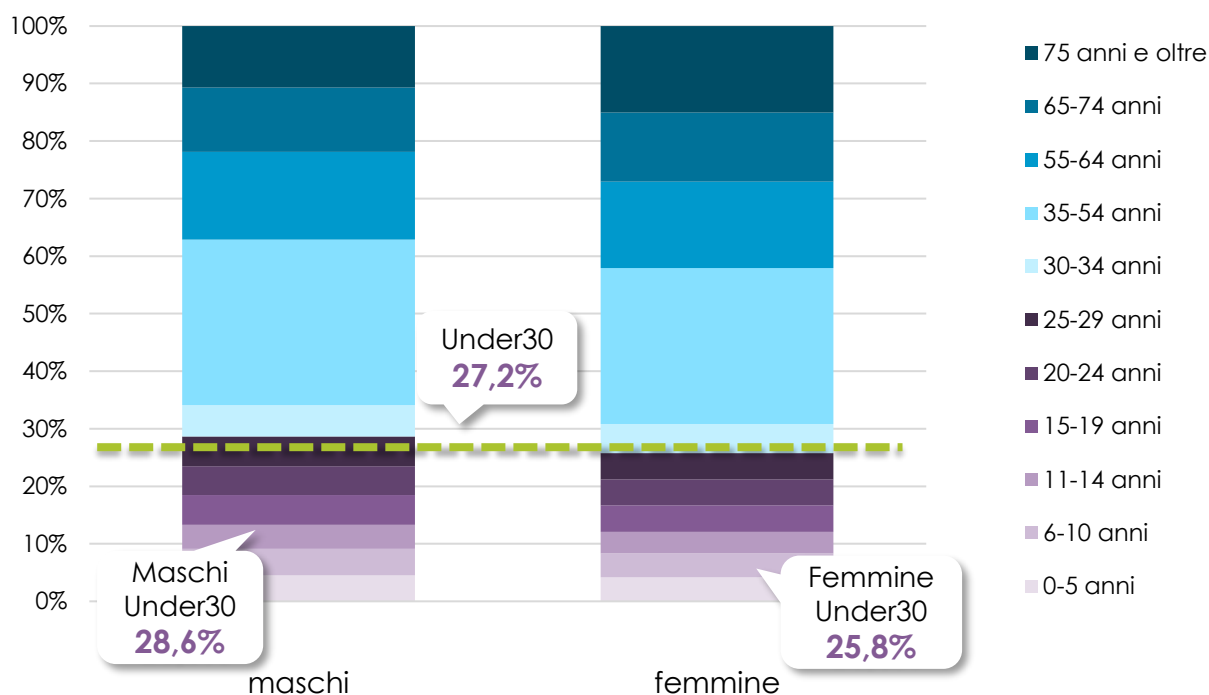

**51,2%**

giovani  
under 30

**27,2%**

Densità di  
popolazione  
(abitanti per kmq)

Varese

**732,5**

Lombardia

**417,0**

Italia

**194,8**

Numero di  
comuni

**136**

Varese è la 5<sup>a</sup> provincia in Italia per  
densità di popolazione e la 16<sup>a</sup> per  
numerosità della popolazione

Fonte: elaborazione su dati ISTAT, 1° gennaio 2023

## La popolazione per età

Fonte: elaborazione su dati ISTAT, 1° gennaio 2023

## La popolazione straniera residente per cittadinanza

		maschi	femmine	totale	maschi	femmine	totale
1°	Albania	4.821	4.787	9.608	14,0%	12,0%	13,0%
2°	Romania	3.567	5.110	8.677	10,4%	12,9%	11,7%
3°	Marocco	3.980	3.886	7.866	11,6%	9,8%	10,6%
4°	Ucraina	1.017	3.766	4.783	3,0%	9,5%	6,5%
5°	Cina	1.878	1.869	3.747	5,5%	4,7%	5,1%
6°	Pakistan	1.979	1.308	3.287	5,8%	3,3%	4,4%
7°	Perù	1.076	1.445	2.521	3,1%	3,6%	3,4%
8°	Ecuador	991	1.294	2.285	2,9%	3,3%	3,1%
9°	Egitto	1.390	793	2.183	4,0%	2,0%	2,9%
10°	Tunisia	1.055	799	1.854	3,1%	2,0%	2,5%
11°	El Salvador	750	1.089	1.839	2,2%	2,7%	2,5%
12°	Senegal	1.078	724	1.802	3,1%	1,8%	2,4%